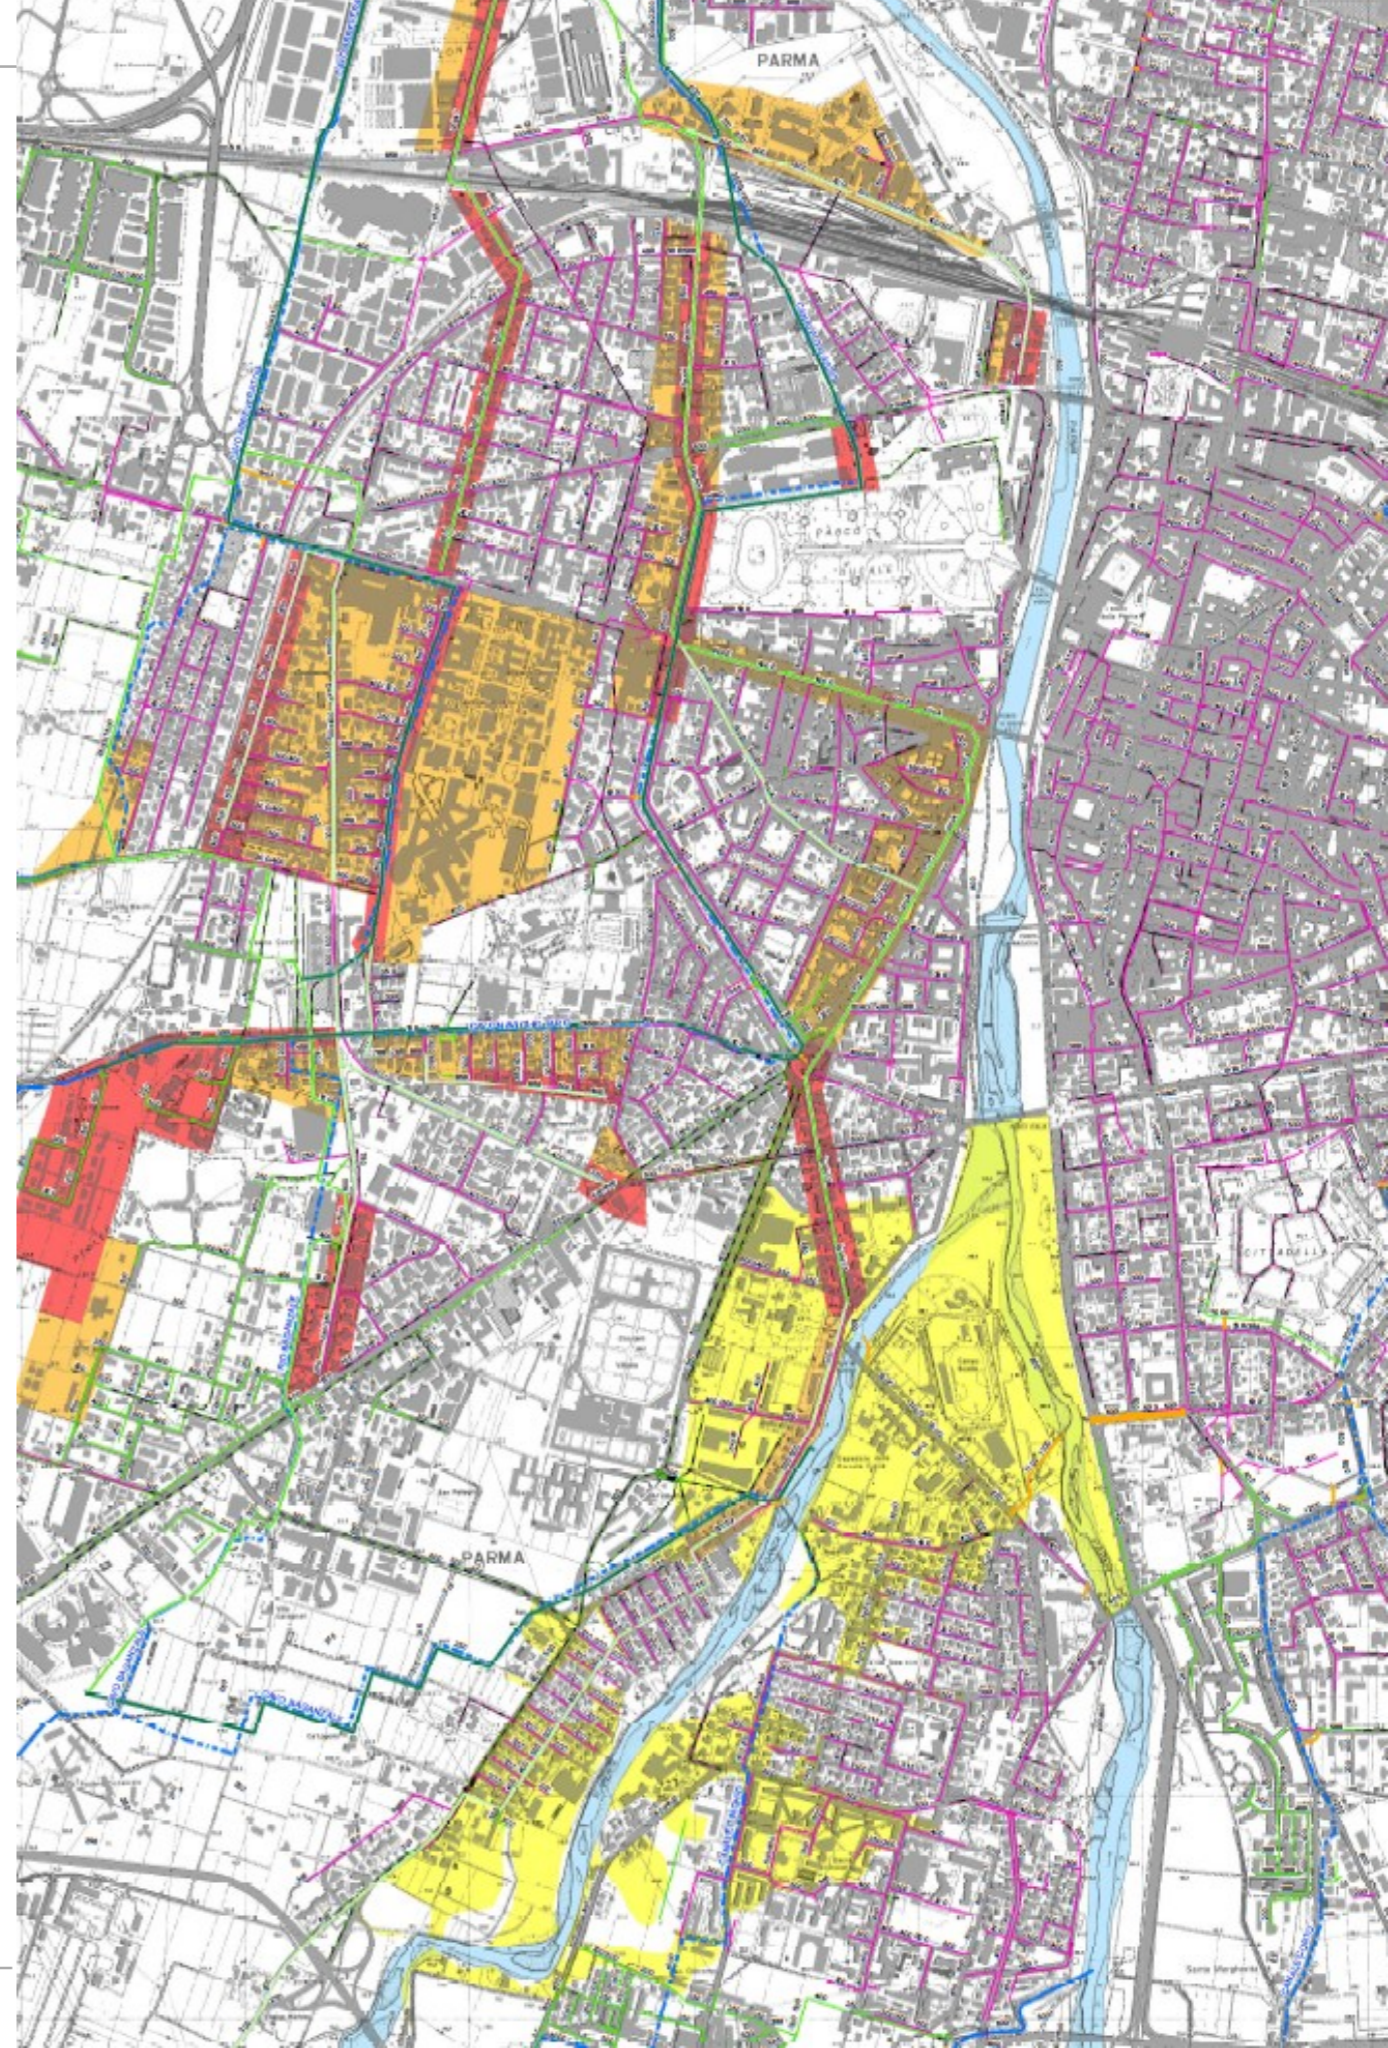

Mappa della pericolosità da alluvione (reticolo minore)

Rappresenta la quantificazione del potenziale impatto alluvionale

Fogne

Molto frequenti

Frequenti

Canali/Corsi minori

Frequenti

Poco frequenti

Fonte: Studio per l'analisi del rischio idraulico e alluvionale sul territorio di Parma, D.G.C. n. 372/2015 - Comune di Parma