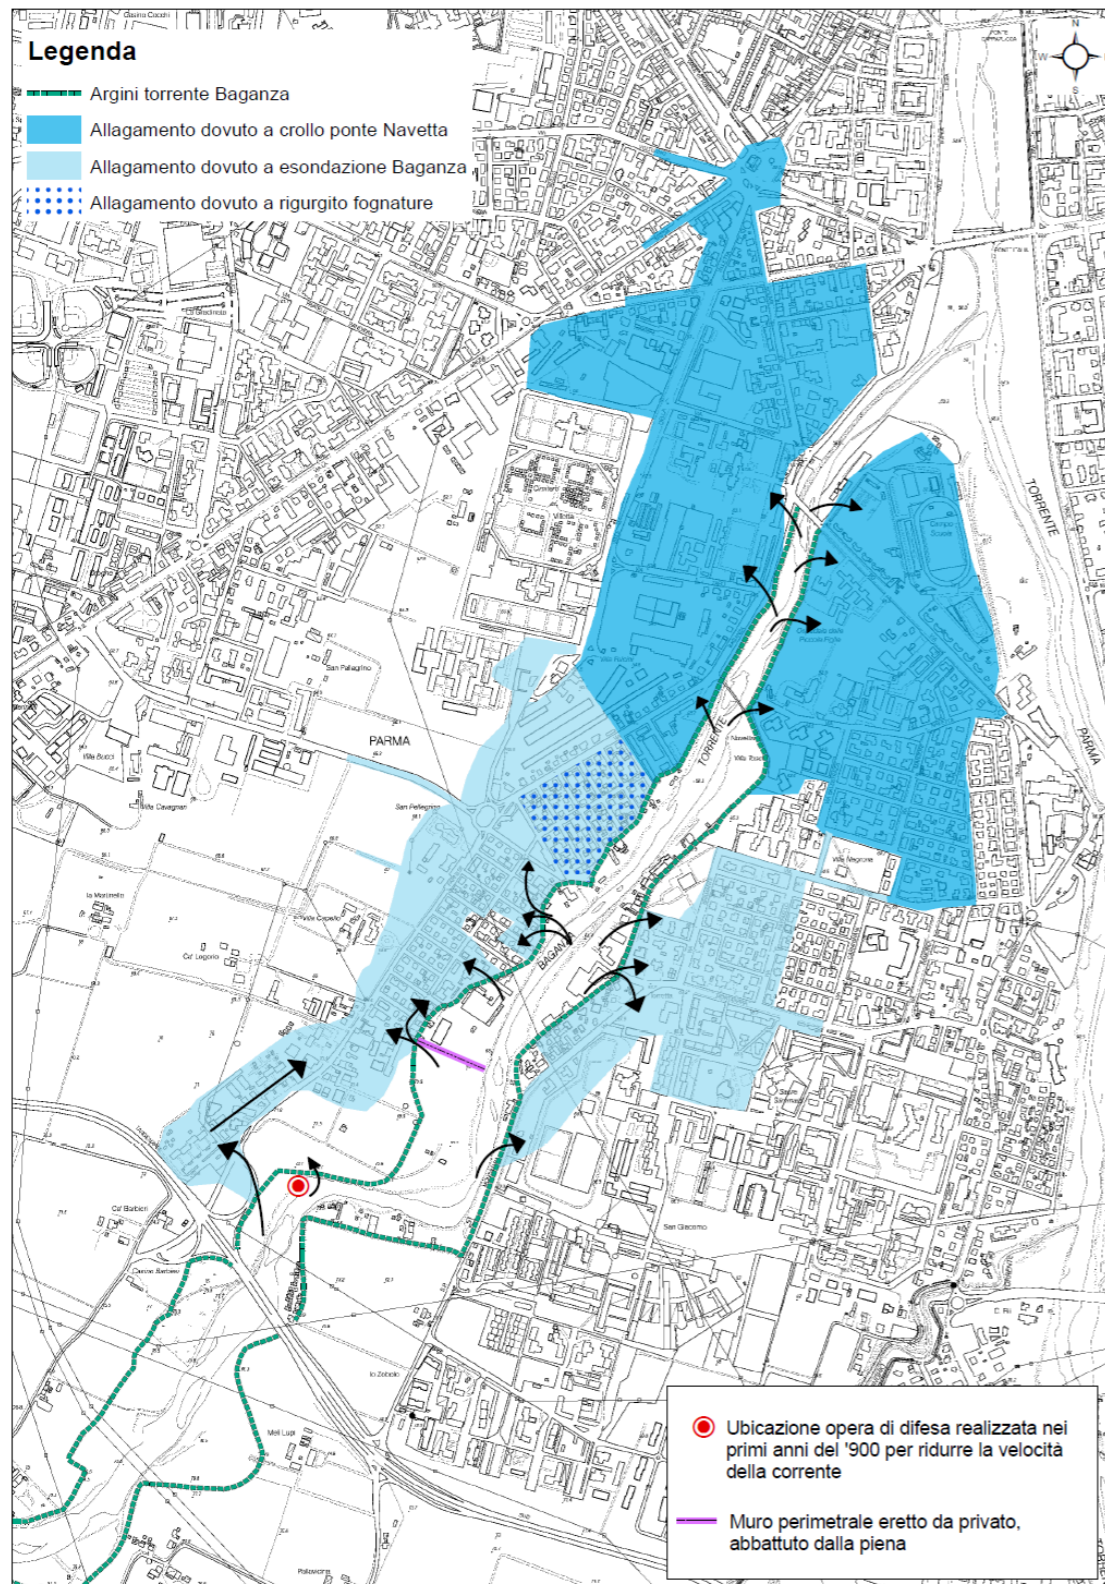

Impatto da EME - Allagamenti / Alluvioni

Fonte: Alifracco, 2015