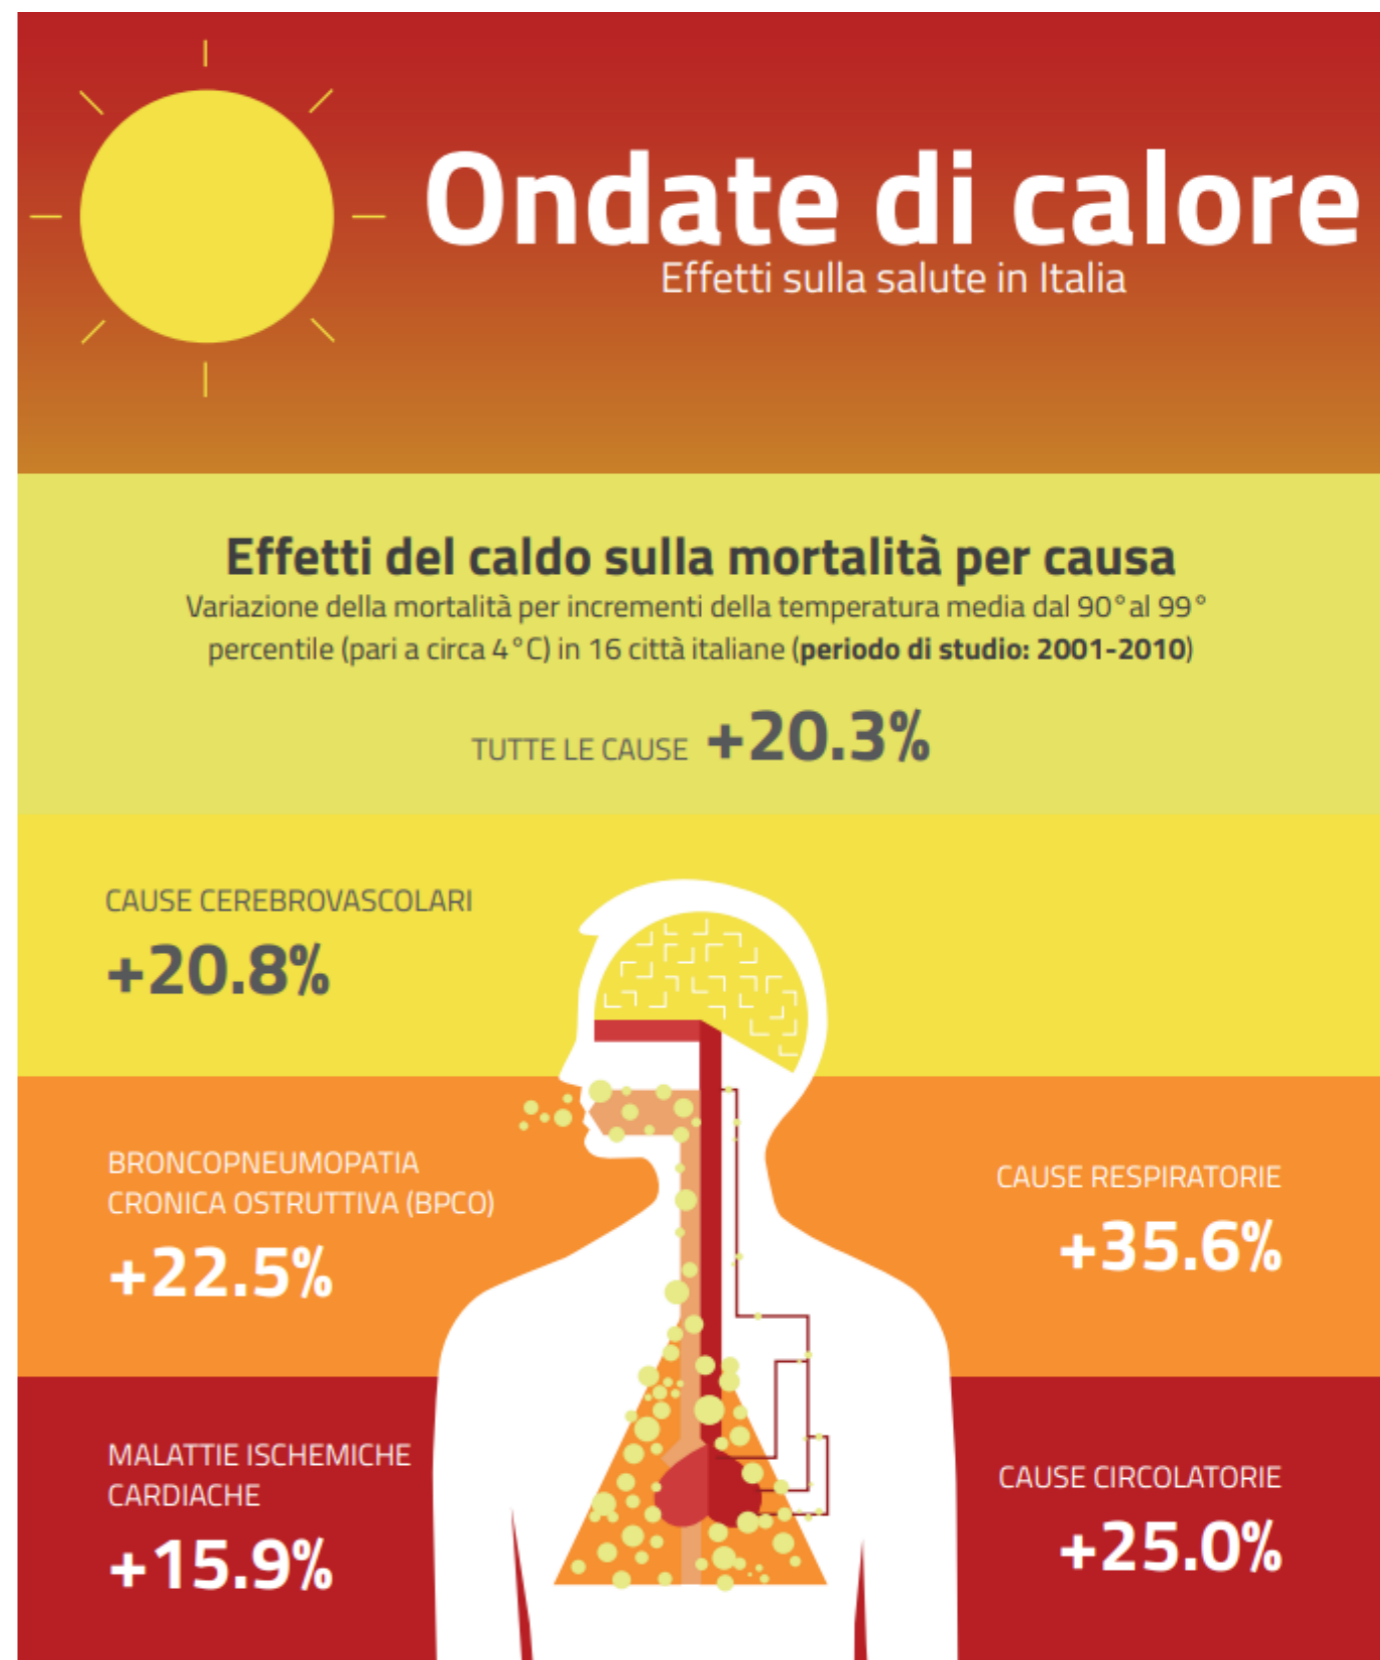

Scarsa vivibilità outdoor, danni al commercio