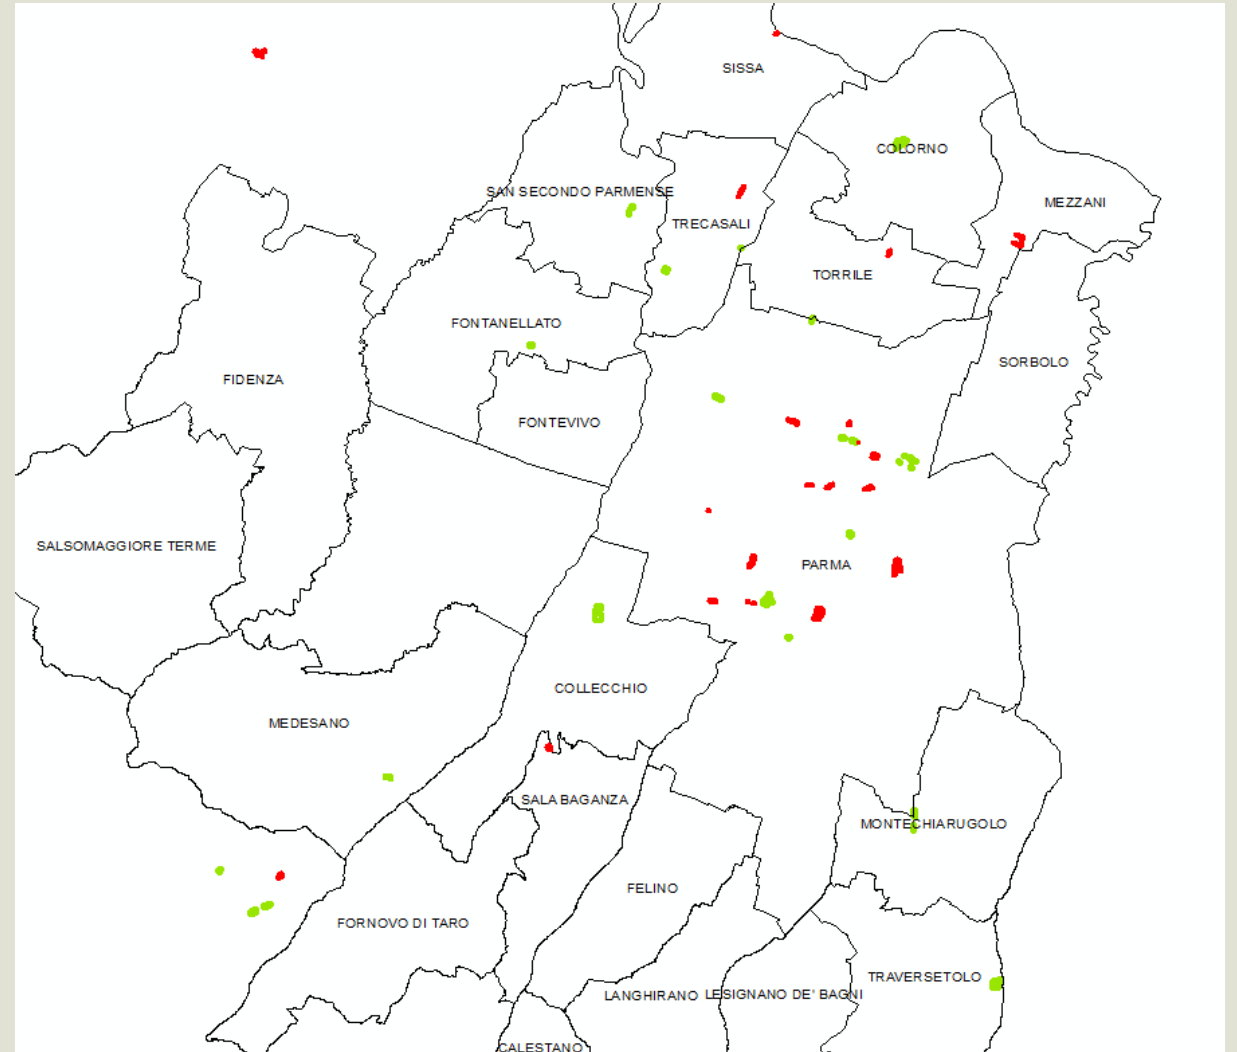

## I NOSTRI SOCI al 12 ottobre 2021

# Progetti

- Nella stagione 2020-21: 23mila piante in 20 ettari
- In questa stagione: altre 35mila piante e 30 ettari

KILOMETRO VERDE PARMA

- A Parma in via San Leonardo, in prossimità dello svincolo della tangenziale (1350) e in via Setti (750)
- A TreCasali in via De André (1190)
- A Sissa Bosco Maria Luigia (250)

Area svincolo  
tangenziale